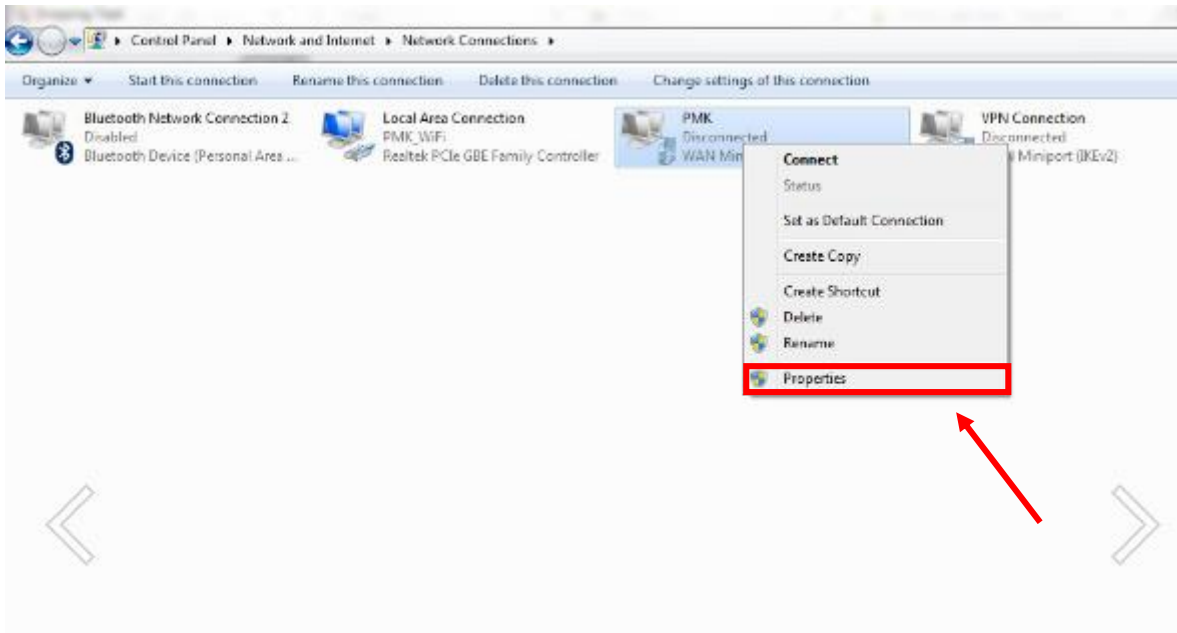

Connect Cancel

6. จะปรากฏหน้าต่าง Connecting to VPN Connection >> กด Skip เพื่อปิดหน้าต่าง

7. กลับมาที่หน้าจอ control panel เลือก >> network and sharing center
คลิกที่ >> Change adapter setting (อยู่ด้านซ้ายมือ)

8. เมื่อปรากฏหน้าต่าง Network Connections แล้ว คลิกขวาที่ icon >> pmk เลือก >> properties

9. จะมีหน้าต่างเล็กๆปรากฏขึ้น เลือกเมนูด้านบน >> Security

9.1 Type of VPN : Layer 2 Tunneling Protocol with IPsec (L2TP/IPSec)