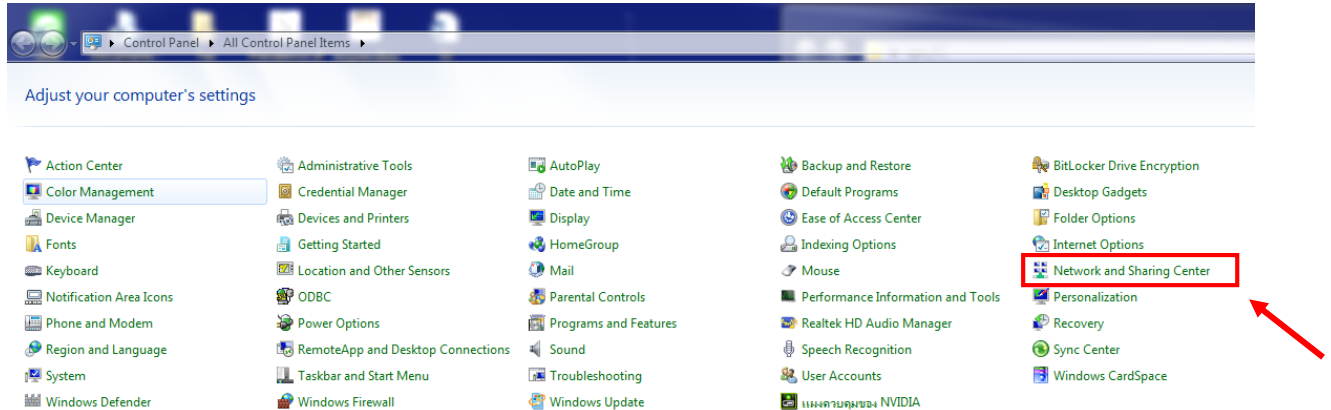

การเข้าใช้งานฐานข้อมูลออนไลน์ของห้องสมุดโรงพยาบาลพระมงกุฎเกล้า

วิธีเชื่อมต่อ VPN (Virtual Private Network) สำหรับ PC

1. ไปที่ control panel เลือก >> network and sharing center

2. คลิกที่  Set up a new connection or network

3. จะปรากฏหน้าต่างขึ้นมา เลือก >> Connect to a workplace (Set up a dial-up or VPN connection to your workplace)

4. และจะปรากฏหน้าต่างขึ้นมาอีกครั้ง เลือก >> Use my Internet connection (VPN)

5. จะปรากฏหน้าต่างขึ้นมาให้กรอกข้อมูลตามภาพ และ ให้กรอกชื่อผู้ใช้กับรหัสผ่าน
(ใช้ชื่อผู้ใช้กับรหัสผ่านเดียวกับ PMK WIFI)