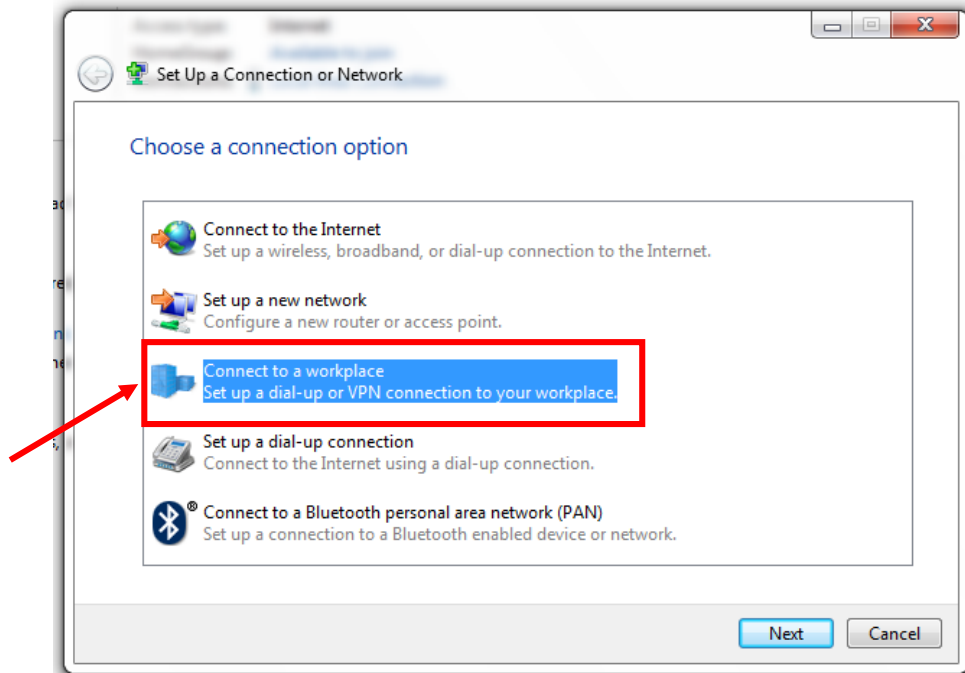

การเข้าใช้งานฐานข้อมูลออนไลน์ของห้องสมุดโรงพยาบาลพระมงกุฎเกล้า

วิธีเชื่อมต่อ VPN (Virtual Private Network) สำหรับ PC

1. ไปที่ control panel เลือก >> network and sharing center

2. คลิกที่  Set up a new connection or network

3. จะปรากฏหน้าต่างขึ้นมา เลือก >> Connect to a workplace (Set up a dial-up or VPN connection to your workplace)

4. และจะปรากฏหน้าต่างขึ้นมาอีกครั้ง เลือก >> Use my Internet connection (VPN)

5. จะปรากฏหน้าต่างขึ้นมาให้กรอกข้อมูลตามภาพ และ ให้กรอกชื่อผู้ใช้กับรหัสผ่าน
(ใช้ชื่อผู้ใช้กับรหัสผ่านเดียวกับ PMK WIFI)