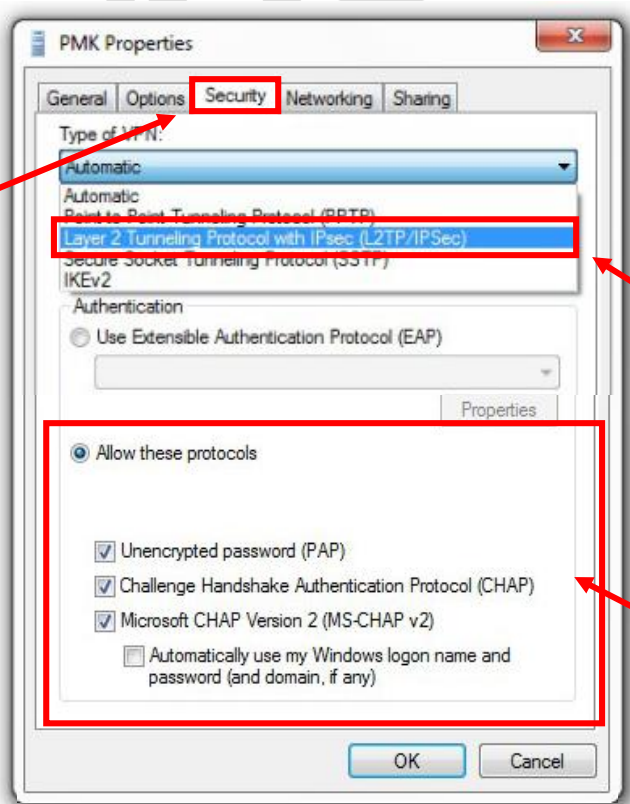

Connect Cancel

6. จะปรากฏหน้าต่าง Connecting to VPN Connection >> กด Skip เพื่อปิดหน้าต่าง

7. กลับมาที่หน้าจอ control panel เลือก >> network and sharing center
คลิกที่ >> Change adapter setting (อยู่ด้านซ้ายมือ)

8. เมื่อปรากฏหน้าต่าง Network Connections แล้ว คลิกขวาที่ icon >> pmk เลือก >> properties

9. จะมีหน้าต่างเล็กๆปรากฏขึ้น เลือกเมนูด้านบน >> Security

9.1 Type of VPN : Layer 2 Tunneling Protocol with IPsec (L2TP/IPSec)