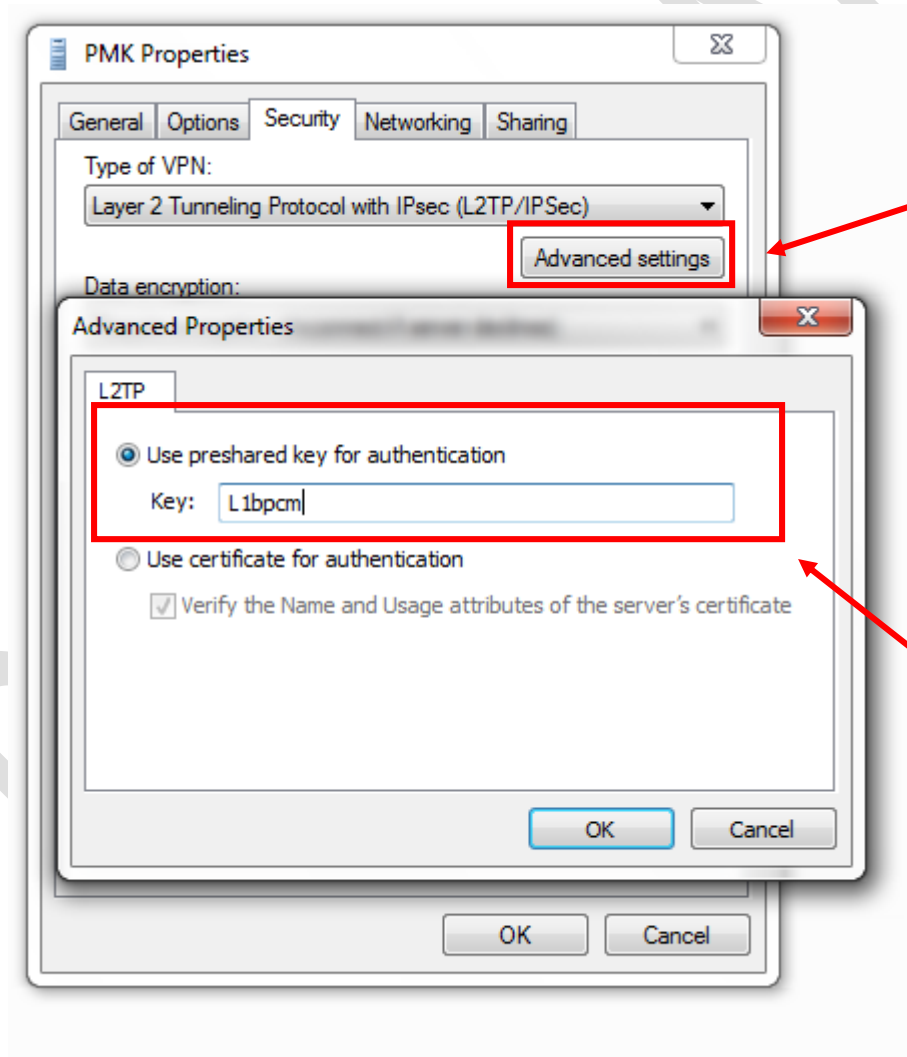

9.1 Type of VPN : Layer 2 Tunneling Protocol with IPsec (L2TP/IPSec)

9.2 ส่วนด้านล่าง เลือก ☒ Allow these protocols

☒ Unencrypted password (PAP)

☒ Challenge Handshake Authentication Protocol (CHAP)

☒ Microsoft CHAP Version 2 (MS-CHAP v2)

10. คลิกที่ Advanced setting จะปรากฏหน้าต่างให้ใส่ Key : L1bpcm