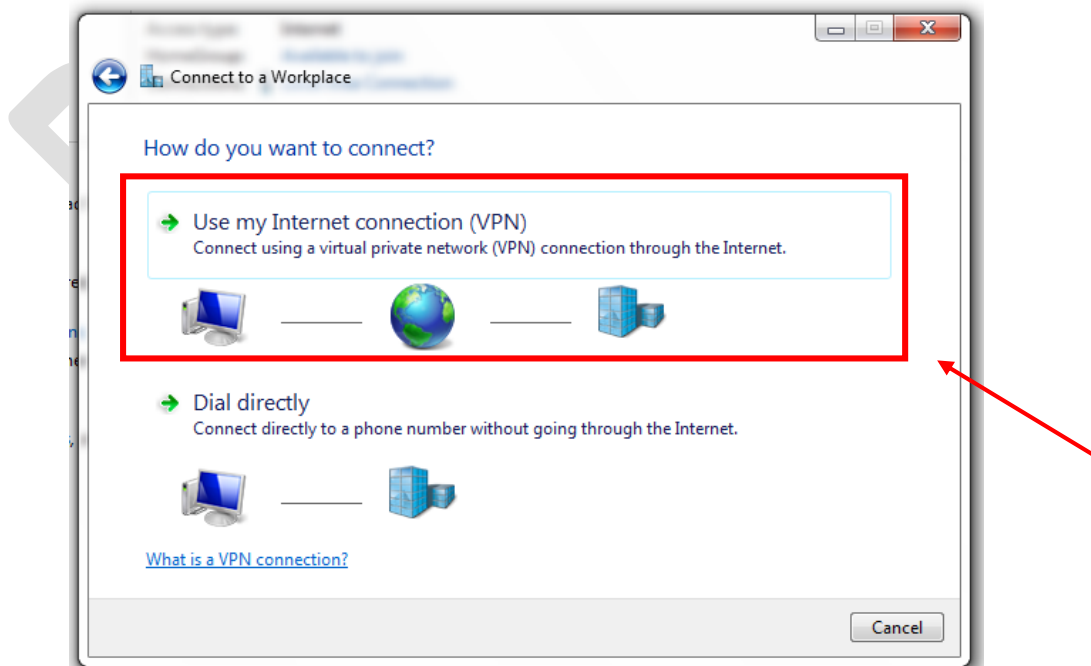

การเข้าใช้งานฐานข้อมูลออนไลน์ของห้องสมุดโรงพยาบาลพระมงกุฎเกล้า

วิธีเชื่อมต่อ VPN (Virtual Private Network) สำหรับ PC

1. ไปที่ control panel เลือก >> network and sharing center

2. คลิกที่  Set up a new connection or network

3. จะปรากฏหน้าต่างขึ้นมา เลือก >> Connect to a workplace (Set up a dial-up or VPN connection to your workplace)

4. และจะปรากฏหน้าต่างขึ้นมาอีกครั้ง เลือก >> Use my Internet connection (VPN)

5. จะปรากฏหน้าต่างขึ้นมาให้กรอกข้อมูลตามภาพ และ ให้กรอกชื่อผู้ใช้กับรหัสผ่าน
(ใช้ชื่อผู้ใช้กับรหัสผ่านเดียวกับ PMK WIFI)